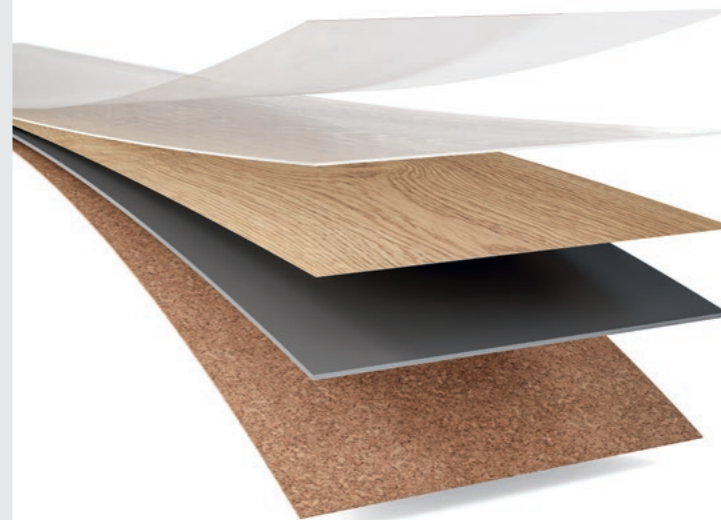

## SPC

(Stone Plastic Composite)

*SPC je vybaveno vysokohustotním minerálním jádrem, které zajišťuje výjimečnou stabilitu a odolnost.*

Je navrženo pro prostory s vyššími nároky a spolehlivě odolává každodennímu zatížení i změnám teplot. Díky voděodolnému povrchu a autentickému vzhledu dřeva spojuje dlouhodobý výkon s čistou a moderní estetikou.

## LVT

(Luxury Vinyl Tile)

*LVT nabízí tenkou a všestrannou konstrukci, ideální pro pokládku lepením a precizní finální provedení.*

Umožňuje plynulé přechody mezi jednotlivými prostory při zachování jednotného designu. Je voděodolný, snadný na údržbu a díky autentickému vzhledu dřeva přináší flexibilitu i dlouhodobou spolehlivost.