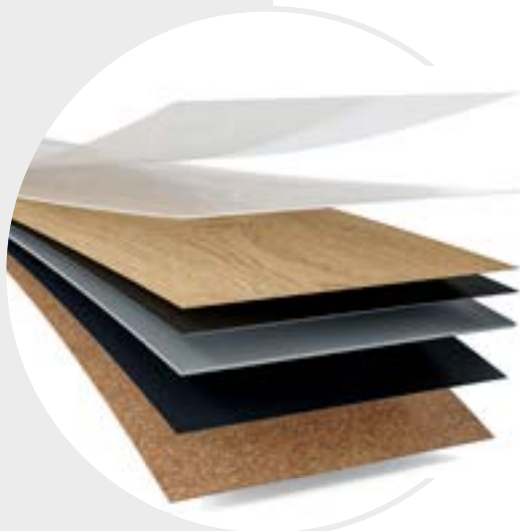

Stabilo

1. 1 UV lakování
2. 2 Nášlapná vrstva
3. 3 Dekorační PVC fólie
4. 4 SPC vrstva
5. 5 Střední SPC vrstva
6. 6 SPC vrstva
7. 7 Korková podložka